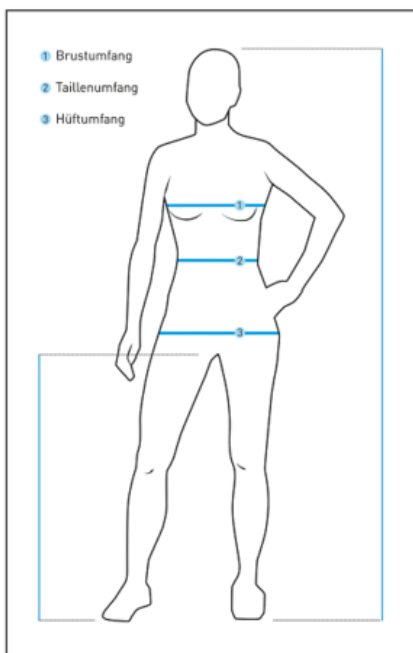

BEKLEIDUNG GRÖßENTABELLE

HERREN

Größe	XS	S	M	L	XL	XXL	XXXL
Brustumfang (cm)	88	94	100	106	112	118	124
Taillenumfang (cm)	70	76	82	88	94	100	106
Hüftumfang (cm)	87	93	99	105	111	117	123

DAMEN

Größe	XS	S	M	L	XL	XXL
	(34)	(36)	(38)	(40)	(42)	(44)
Brustumfang (cm)	80	84	88	92	96	100
Taillenumfang (cm)	64	68	72	76	80	84
Hüftumfang (cm)	92	96	100	104	108	112

KINDER

Größe	86/92	98/104	110/116	122/128	134/140	146/152	158/164
Brustumfang (cm)	50	56	62	68	74	80	86
Taillenumfang (cm)	46	52	58	64	70	76	82
Hüftumfang (cm)	51	57	63	69	76	81	87

HANDSCHUHE

ERWACHSENE

Größe	XS (6)	S (7)	M (8)	L (9)	XL (10)	XXL (11)
Handumfang (cm)	15,5-17	17-18,5	18,5-20	20-22	22-24	24-26

KINDER

Größe	XXXS (4)	XXS (5)	XS (6)
Handumfang (cm)	13,5-14,5	14,5-15,5	15,5-17

KNIESCHONER

CUBE PROTECTION X NF (LEVEL 1)

Größe	XS	S	M	L	XL	XXL
Oberschenkel (cm)	39-42	42-45	45-48	46-51	51-54	54-57
Wade (cm)	25-28	27-30	29-31	31-33	33-35	35-37
Gesamtlänge Schonner (cm)	39,5	39,5	41	41	43	43

CUBE PROTECTION X ACTION TEAM (LEVEL 2)

Größe	XS	S	M	L	XL	XXL
Oberschenkel (cm)	39-42	42-45	45-48	46-51	51-54	54-57
Wade (cm)	25-28	27-30	29-31	31-33	33-35	35-37
Gesamtlänge Schonner (cm)	39	39	40	41	41,5	42