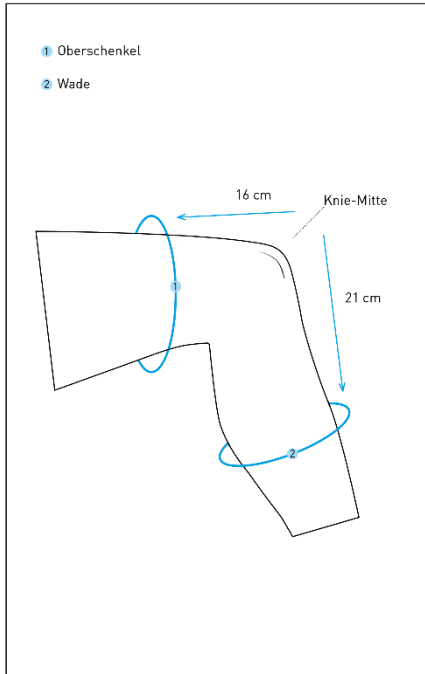

BEKLEIDUNG GRÖßENTABELLE

HERREN

Größe	XS	S	M	L	XL	XXL	XXXL
Brustumfang (cm)	88	94	100	106	112	118	124
Taillenumfang (cm)	70	76	82	88	94	100	106
Hüftumfang (cm)	87	93	99	105	111	117	123

DAMEN

Größe	XS	S	M	L	XL	XXL
	(34)	(36)	(38)	(40)	(42)	(44)
Brustumfang (cm)	80	84	88	92	96	100
Taillenumfang (cm)	64	68	72	76	80	84
Hüftumfang (cm)	92	96	100	104	108	112

KINDER

Größe	86/92	98/104	110/116	122/128	134/140	146/152	158/164
Brustumfang (cm)	50	56	62	68	74	80	86
Taillenumfang (cm)	46	52	58	64	70	76	82
Hüftumfang (cm)	51	57	63	69	76	81	87

HANDSCHUHE

ERWACHSENE

Größe	XS (6)	S (7)	M (8)	L (9)	XL (10)	XXL (11)
Handumfang (cm)	15,5-17	17-18,5	18,5-20	20-22	22-24	24-26

KINDER

Größe	XXXS (4)	XXS (5)	XS (6)
Handumfang (cm)	13,5-14,5	14,5-15,5	15,5-17

KNIESCHONER

CUBE PROTECTION X NF (LEVEL 1)

Größe	XS	S	M	L	XL	XXL
Oberschenkel (cm)	39-42	42-45	45-48	46-51	51-54	54-57
Wade (cm)	25-28	27-30	29-31	31-33	33-35	35-37
Gesamtlänge Schonner (cm)	39,5	39,5	41	41	43	43

CUBE PROTECTION X ACTION TEAM (LEVEL 2)

Größe	XS	S	M	L	XL	XXL
Oberschenkel (cm)	39-42	42-45	45-48	46-51	51-54	54-57
Wade (cm)	25-28	27-30	29-31	31-33	33-35	35-37
Gesamtlänge Schonner (cm)	39	39	40	41	41,5	42