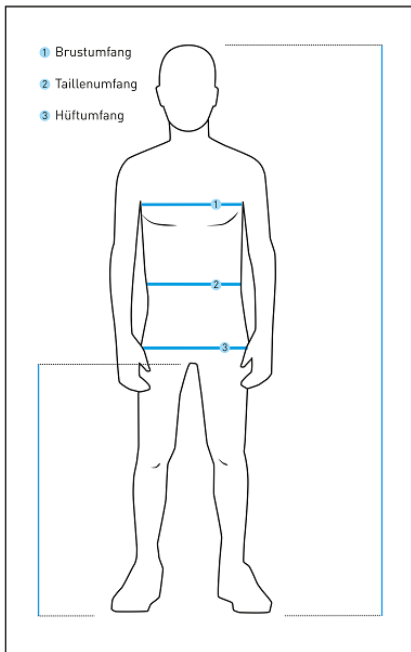

BEKLEIDUNG GRÖßENTABELLE

HERREN

Größe	XS	S	M	L	XL	XXL	XXXL
Brustumfang (cm)	88	94	100	106	112	118	124
Taillenumfang (cm)	70	76	82	88	94	100	106
Hüftumfang (cm)	87	93	99	105	111	117	123

DAMEN

Größe	XS	S	M	L	XL	XXL
	(34)	(36)	(38)	(40)	(42)	(44)
Brustumfang (cm)	80	84	88	92	96	100
Taillenumfang (cm)	64	68	72	76	80	84
Hüftumfang (cm)	92	96	100	104	108	112

KINDER

Größe	86/92	98/104	110/116	122/128	134/140	146/152	158/164
Brustumfang (cm)	50	56	62	68	74	80	86
Taillenumfang (cm)	46	52	58	64	70	76	82
Hüftumfang (cm)	51	57	63	69	76	81	87

HANDSCHUHE

ERWACHSENE

Größe	XS (6)	S (7)	M (8)	L (9)	XL (10)	XXL (11)
Handumfang (cm)	15,5-17	17-18,5	18,5-20	20-22	22-24	24-26

KINDER

Größe	XXXS (4)	XXS (5)	XS (6)
Handumfang (cm)	13,5-14,5	14,5-15,5	15,5-17

KNIESCHONER

CUBE PROTECTION X NF (LEVEL 1)

Größe	XS	S	M	L	XL	XXL
Oberschenkel (cm)	39-42	42-45	45-48	46-51	51-54	54-57
Wade (cm)	25-28	27-30	29-31	31-33	33-35	35-37
Gesamtlänge Schonner (cm)	39,5	39,5	41	41	43	43

CUBE PROTECTION X ACTION TEAM (LEVEL 2)

Größe	XS	S	M	L	XL	XXL
Oberschenkel (cm)	39-42	42-45	45-48	46-51	51-54	54-57
Wade (cm)	25-28	27-30	29-31	31-33	33-35	35-37
Gesamtlänge Schonner (cm)	39	39	40	41	41,5	42