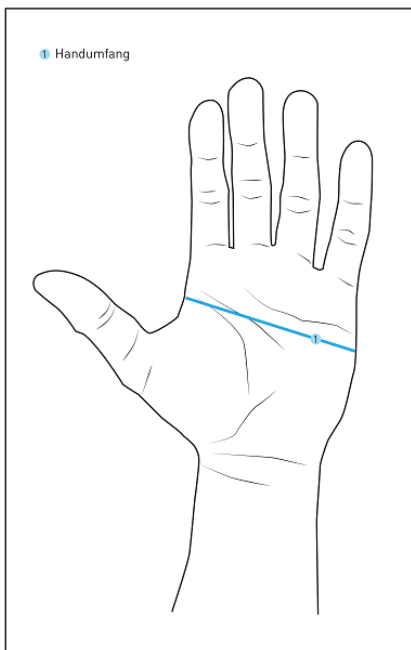

BEKLEIDUNG GRÖßENTABELLE

HERREN

Größe	XS	S	M	L	XL	XXL	XXXL
Brustumfang (cm)	88	94	100	106	112	118	124
Taillenumfang (cm)	70	76	82	88	94	100	106
Hüftumfang (cm)	87	93	99	105	111	117	123

DAMEN

Größe	XS	S	M	L	XL	XXL
	(34)	(36)	(38)	(40)	(42)	(44)
Brustumfang (cm)	80	84	88	92	96	100
Taillenumfang (cm)	64	68	72	76	80	84
Hüftumfang (cm)	92	96	100	104	108	112

KINDER

Größe	86/92	98/104	110/116	122/128	134/140	146/152	158/164
Brustumfang (cm)	50	56	62	68	74	80	86
Taillenumfang (cm)	46	52	58	64	70	76	82
Hüftumfang (cm)	51	57	63	69	76	81	87

HANDSCHUHE

ERWACHSENE

Größe	XS (6)	S (7)	M (8)	L (9)	XL (10)	XXL (11)
Handumfang (cm)	15,5-17	17-18,5	18,5-20	20-22	22-24	24-26