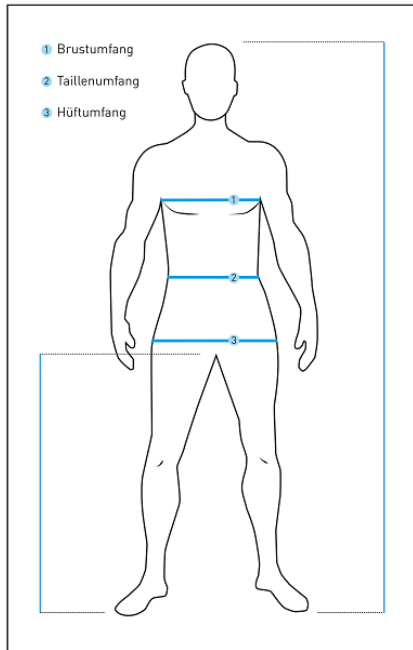

BEKLEIDUNG GRÖßENTABELLE

HERREN

Größe	XS	S	M	L	XL	XXL	XXXL
Brustumfang (cm)	88	94	100	106	112	118	124
Taillenumfang (cm)	70	76	82	88	94	100	106
Hüftumfang (cm)	87	93	99	105	111	117	123

DAMEN

Größe	XS	S	M	L	XL	XXL
	(34)	(36)	(38)	(40)	(42)	(44)
Brustumfang (cm)	80	84	88	92	96	100
Taillenumfang (cm)	64	68	72	76	80	84
Hüftumfang (cm)	92	96	100	104	108	112

KINDER

Größe	86/92	98/104	110/116	122/128	134/140	146/152	158/164
Brustumfang (cm)	50	56	62	68	74	80	86
Taillenumfang (cm)	46	52	58	64	70	76	82
Hüftumfang (cm)	51	57	63	69	76	81	87

HANDSCHUHE

ERWACHSENE

Größe	XS (6)	S (7)	M (8)	L (9)	XL (10)	XXL (11)
Handumfang (cm)	15,5-17	17-18,5	18,5-20	20-22	22-24	24-26

KINDER

Größe	XXXS (4)	XXS (5)	XS (6)
Handumfang (cm)	13,5-14,5	14,5-15,5	15,5-17

KNIESCHONER

CUBE PROTECTION X NF (LEVEL 1)

Größe	XS	S	M	L	XL	XXL
Oberschenkel (cm)	39-42	42-45	45-48	46-51	51-54	54-57
Wade (cm)	25-28	27-30	29-31	31-33	33-35	35-37
Gesamtlänge Schonner (cm)	39,5	39,5	41	41	43	43

CUBE PROTECTION X ACTION TEAM (LEVEL 2)

Größe	XS	S	M	L	XL	XXL
Oberschenkel (cm)	39-42	42-45	45-48	46-51	51-54	54-57
Wade (cm)	25-28	27-30	29-31	31-33	33-35	35-37
Gesamtlänge Schonner (cm)	39	39	40	41	41,5	42